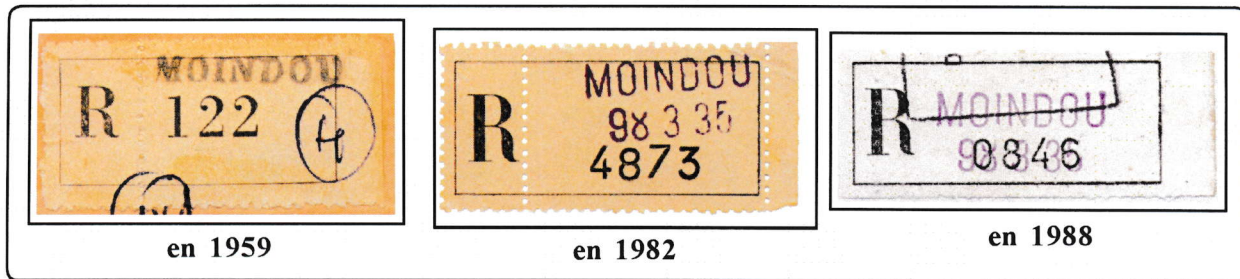

en 1946

en 1959

en 1982

en 1988

En 2007, avec Code Barre

MACHINES A AFFRANCHIR DE GUICHET

A : MIVA

G 3PC983350